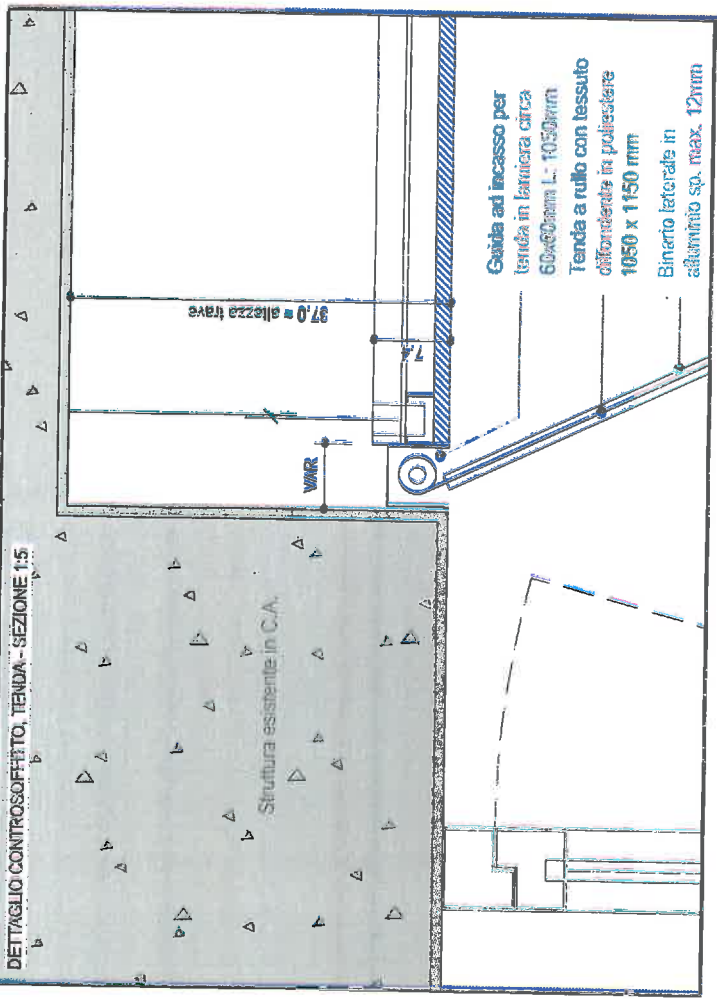

592.5 = lunghezza setti

PROLUNGAMENTO SETTI in cartongesso
doppia lastra 12,5*12,5mm
Quantità: = 24mq

CONTROSOFFITTO in
cartongesso lastra 15mm
Quantità: = 26 mq

Finitura pareti e controsoffitto con
tinteggiatura semilavabile bianca

Controsoffitto lastra in cartongesso sp. 15mm
 Apparecchio da incasso con 4 faretti orientabili a led dim. 350x350mm h: 105mm
 Doppia orbitura con profili in lamiera zincata da 2,7x48 mm

Guida ad incasso per tenda in lamiera circa 60x60mm L: 1050mm
 Tenda a rullo con tessuto differenziale in poliestere 1050 x 1150 mm
 Binario laterale in alluminio sp. max. 12mm

N.B. TUTTE LE MISURE DEVONO ESSERE VERIFICATE SUL LUOGO PRIMA DI REALIZZARE LE OPERE E FORNITURE

Finitura pareti e controsoffitto con integgiatura semilavabile bianca

Cartongesso doppia lastra sp. 12,5+12,5 mm
 Guide e montanti con profili in lamiera zincata da 50 mm

allineamento con sotto centrale esistente