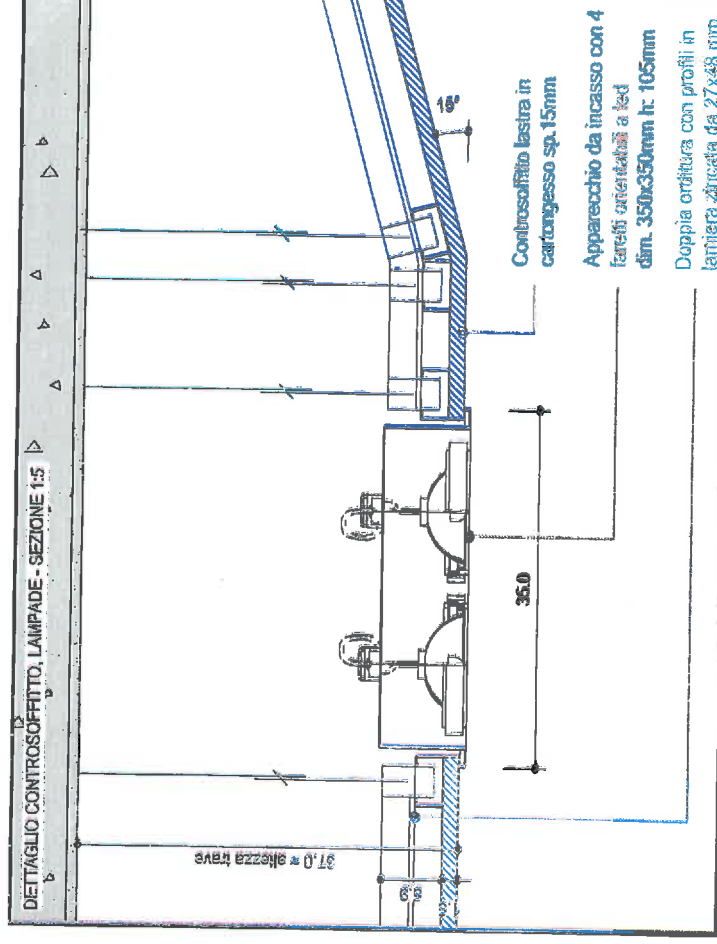

592.5 = lunghezza setti

PROLUNGAMENTO SETTI in cartongesso
doppia lastra 12,5*12,5mm
Quantità: = 24mq

CONTROSOFFITTO in
cartongesso lastra 15mm
Quantità: = 26 mq

Finitura pareti e controsoffitto con
tinteggiatura semilavabile bianca

Controsoffitto lastra in cartongesso sp. 15mm
 Apparecchio da incasso con 4 faretti orientabili a led dim. 350x350mm h: 105mm
 Doppia orbitura con profili in lamiera zincata da 2,7x48 mm

Guida ad incasso per tenda in lamiera circa 60x60mm L: 1050mm
 Tenda a rullo con tessuto differenziale in poliestere 1050 x 1150 mm
 Binario laterale in alluminio sp. max. 12mm

N.B. TUTTE LE MISURE DEVONO ESSERE VERIFICATE SUL LUOGO PRIMA DI REALIZZARE LE OPERE E FORNITURE

Finitura pareti e controsoffitto con integgiatura semilavabile bianca

Cartongesso doppia lastra sp. 12,5+12,5 mm
 Guide e montanti con profili in lamiera zincata da 50 mm

allineamento con sotto centrale esistente