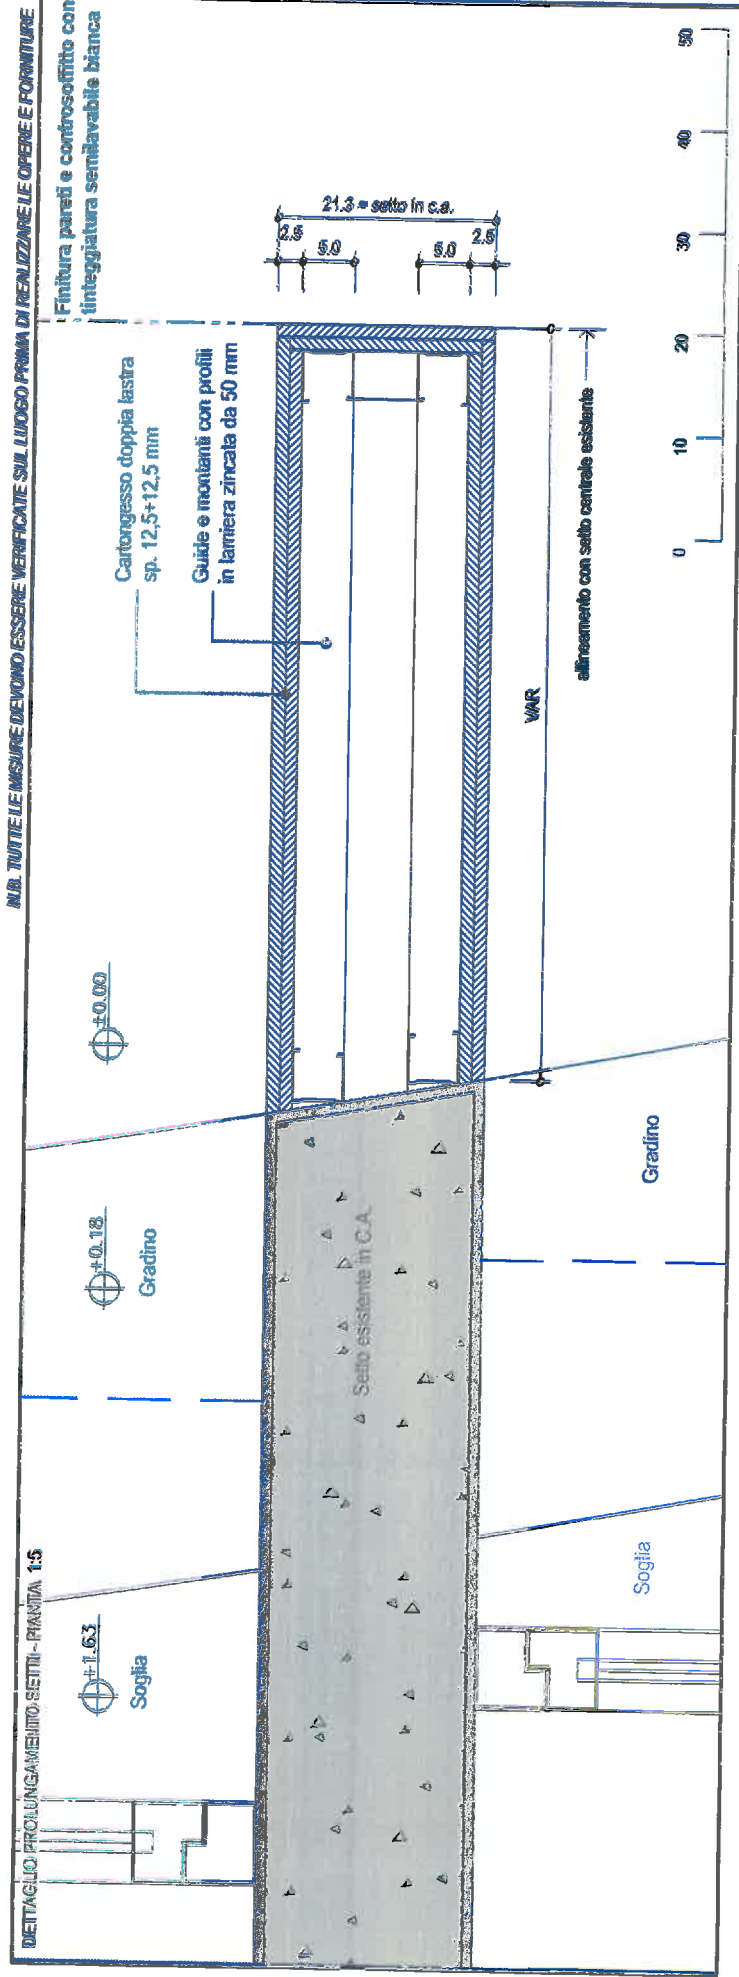

592.5 = lunghezza setti

PROLUNGAMENTO SETTI in cartongesso
doppia lastra 12,5*12,5mm
Quantità: = 24mq

CONTROSOFFITTO in
cartongesso lastra 15mm
Quantità: = 26 mq

Finitura pareti e controsoffitto con
tinteggiatura semilavabile bianca

Controsoffitto lastra in cartongesso sp. 15mm
 Apparecchio da incasso con 4 faretti orientabili a led dim. 350x350mm h: 105mm
 Doppia orbitura con profili in lamiera zincata da 2,7x48 mm

Guida ad incasso per tenda in lamiera circa 60x60mm L: 1050mm
 Tenda a rullo con tessuto differenziale in poliestere 1050 x 1150 mm
 Binario laterale in alluminio sp. max. 12mm

N.B. TUTTE LE MISURE DEVONO ESSERE VERIFICATE SUL LUOGO PRIMA DI REALIZZARE LE OPERE E FORNITURE

Finitura pareti e controsoffitto con integgiatura semilavabile bianca

Cartongesso doppia lastra sp. 12,5+12,5 mm
 Guide e montanti con profili in lamiera zincata da 50 mm

allineamento con sotto centrale esistente