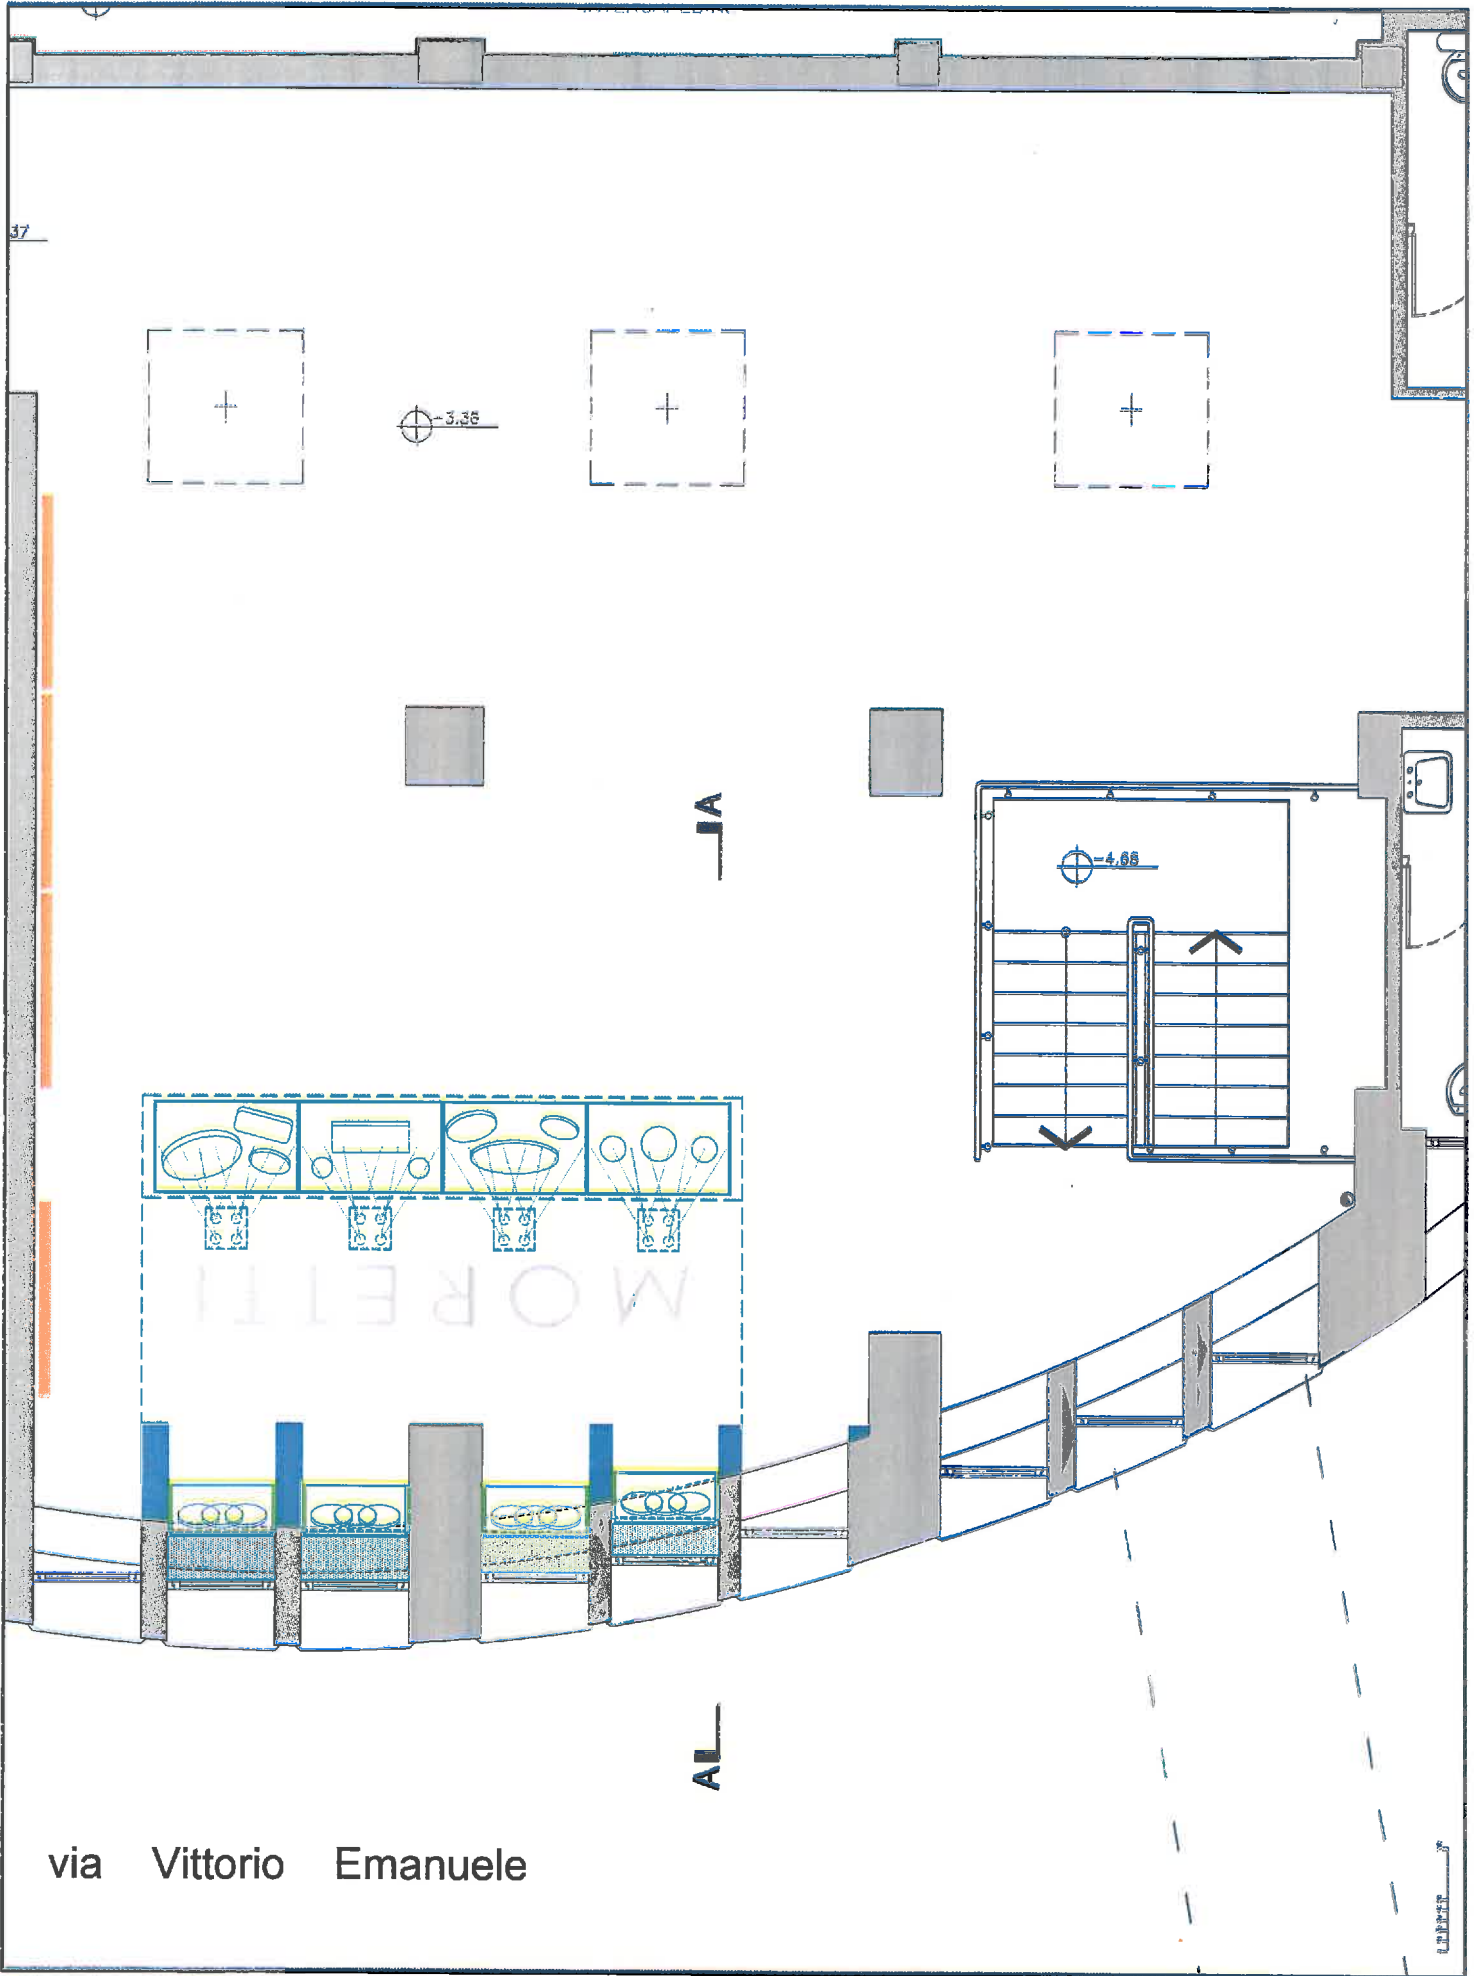

Donazione MORETTI
Ill. 4 espositori in vetro dim. 140x50xh145
su basi in legno di faggio dim. 140x50xh75

Collezione "Pianeta 2000"
Ill. 4 espositori in vetro dim. 100x20x140
con lasse e fianchi in legno di faggio

SEZIONE A

37

⊕ -3.36

⊕ -4.65

JA

AL

via Vittorio Emanuele

0 1 2 3 4 5